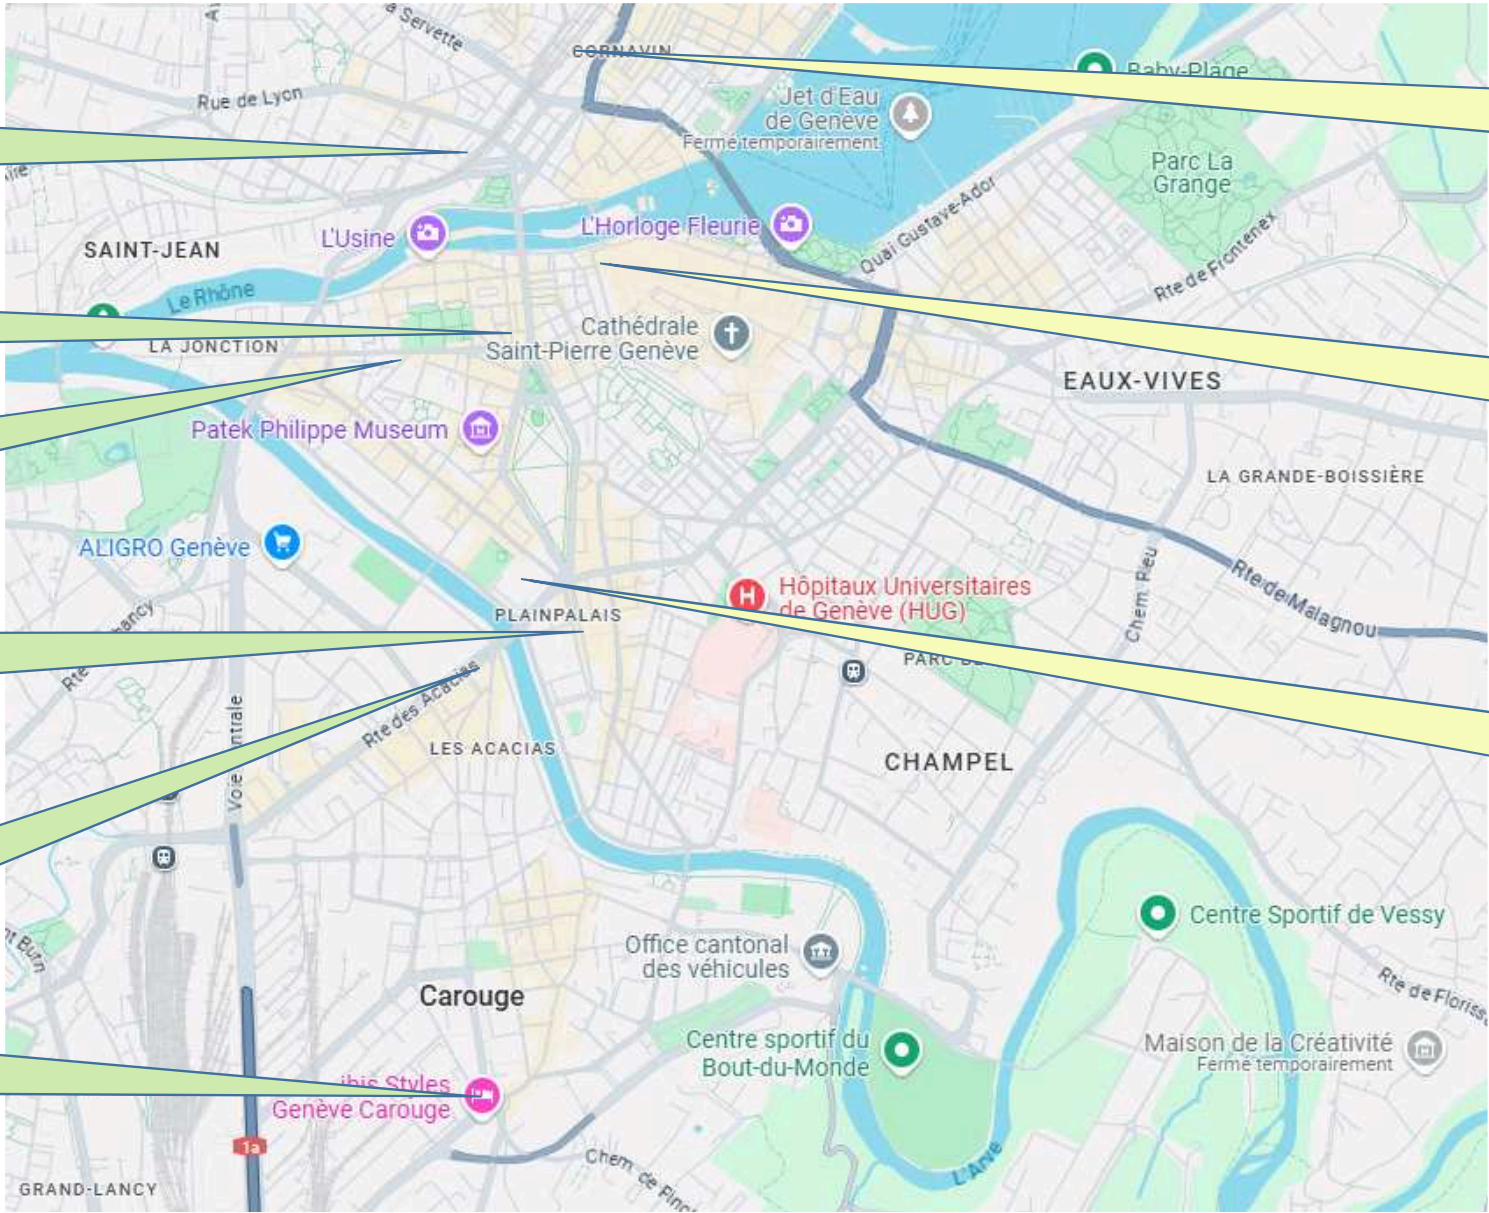

Ibis Gare

Hôtel Tiffany

Home Swiss Hôtel

Primadom Appart hotel

Starling Hôtel Résidence

Ibis Style Carouge

Gare Cornavin

Spoon soirée statistique