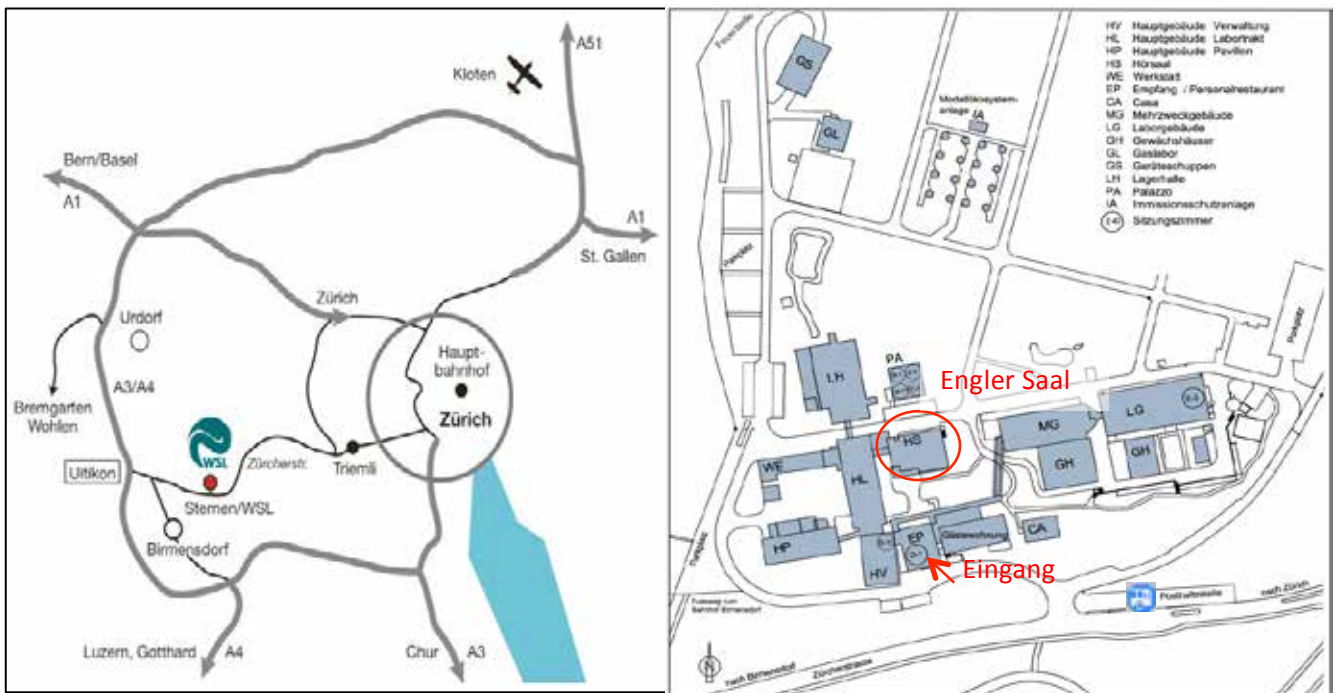

Anreise

Verbindung 1

Zürich HB	ab 10:34	S 9	S-Bahn 9 18936
Birmensdorf ZH	an 10:49		Richtung: Zug
Birmensdorf ZH, Bahnhof	ab 11:03	BUS 350	Bus 350 35033
Birmensdorf ZH, Sternen/WSL	an 11:06		Richtung: Zürich Wiedikon, Bahnhof

Verbindung 2

Zürich HB	ab 10:48	S 2	S-Bahn 2 18239
Zürich Wiedikon	an 10:50		Richtung: Unterterzen
Zürich Wiedikon, Bahnhof	ab 10:57	BUS 350	Bus 350 35032
Birmensdorf ZH, Sternen/WSL	an 11:10		Richtung: Berikon-Widen, Bahnhof

Details: <http://www.wsl.ch/info/kontakt/anfahrt/index_DE>

Rückreise

Verbindung 1

Birmensdorf ZH, Sternen/WSL	ab 14:40	BUS 350	Bus 350 35046
Birmensdorf ZH, Bahnhof	an 14:46		Richtung: Berikon-Widen, Bahnhof
Birmensdorf ZH	ab 14:50	S 15	S-Bahn 15 19559
Zürich HB	an 15:07		Richtung: Rapperswil